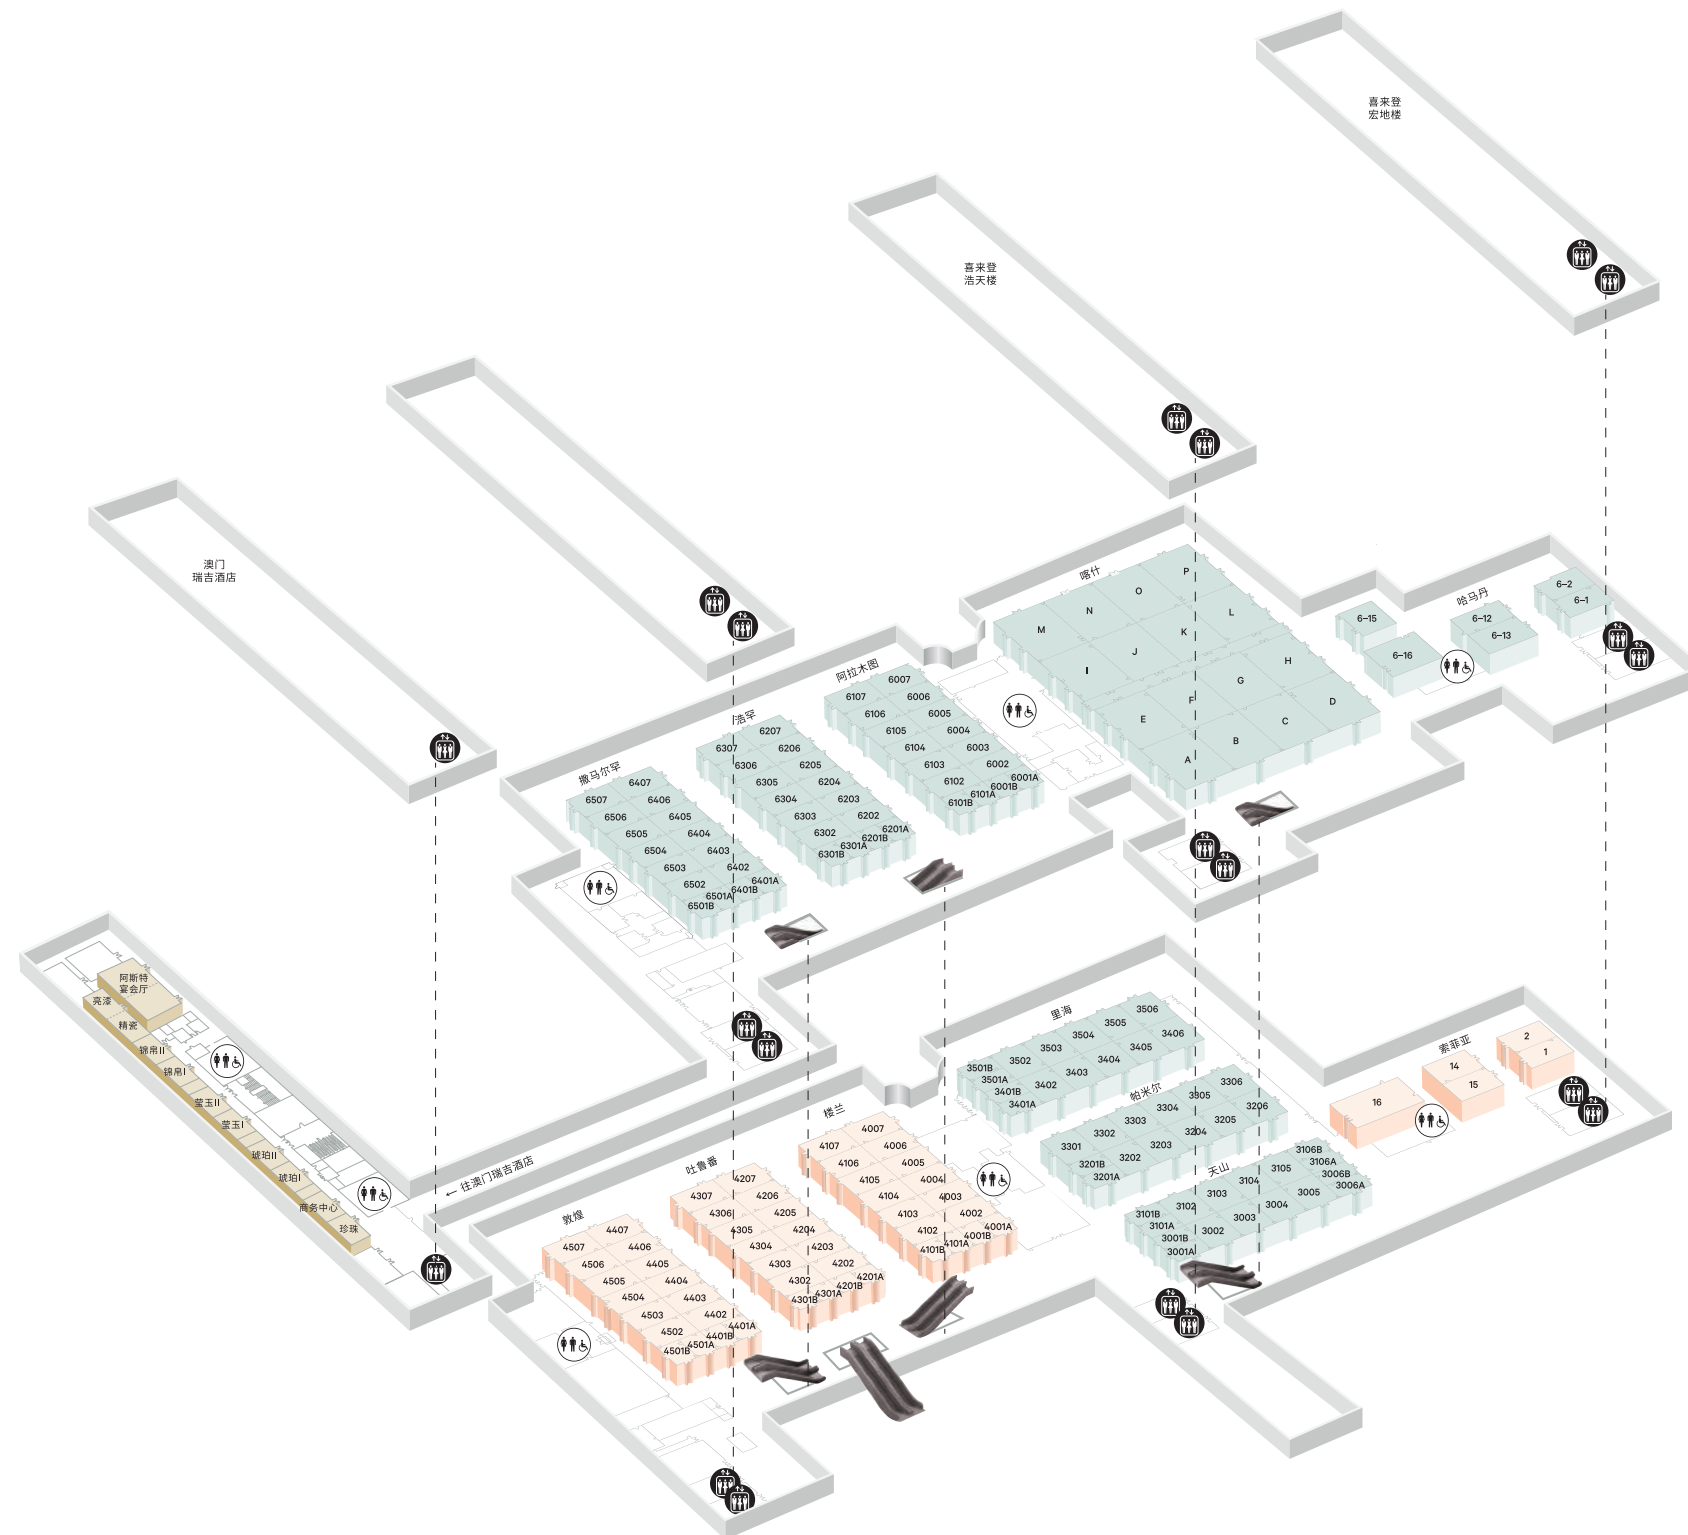

## 平面图及面积容量览表

# Sheraton Grand

MACAO HOTEL  
COTAI CENTRAL

澳门喜来登金沙城中心大酒店

## 会议设施概览

酒店楼层

会议空间  
- 5楼

会议空间  
- 4楼

澳门喜来登大酒店会议空间

金沙城中心的额外会议空间

澳门瑞吉酒店会议空间

## 5楼—哈马丹

宴会厅面积容量览表

哈马丹 小型宴会厅 - 5楼	面积		尺寸		楼高		容纳人数		宴会厅					
	平方英尺	平方米	英尺	米	英尺	米	剧院式	课堂式 24" x 72"	课堂式 18" x 72"	宴会式 78"	酒会式	会议式	U型	回型式
哈马丹1会议室	1,106	103	38.52 x 28.71	11.74 x 8.75	-	-	-	-	-	-	-	24	-	-
哈马丹2会议室	1,017	95	38.52 x 26.41	11.74 x 8.05	-	-	-	-	-	-	-	24	-	-
哈马丹12会议室	1,051	98	39.80 x 26.41	12.13 x 8.05	-	-	105	53	62	84	105	-	-	-
哈马丹13会议室	1,319	123	39.80 x 33.14	12.13 x 10.10	-	-	132	66	78	108	132	-	-	-
哈马丹12及13会议室	2,383	221	59.88 x 39.80	18.25 x 12.13	-	-	238	119	140	192	238	-	-	-
哈马丹15会议室	1,161	108	38.19 x 30.41	11.64 x 9.27	-	-	116	58	68	96	116	-	-	-
哈马丹16会议室	1,899	176	45.05 x 42.16	13.73 x 12.85	-	-	190	95	112	156	190	-	-	-