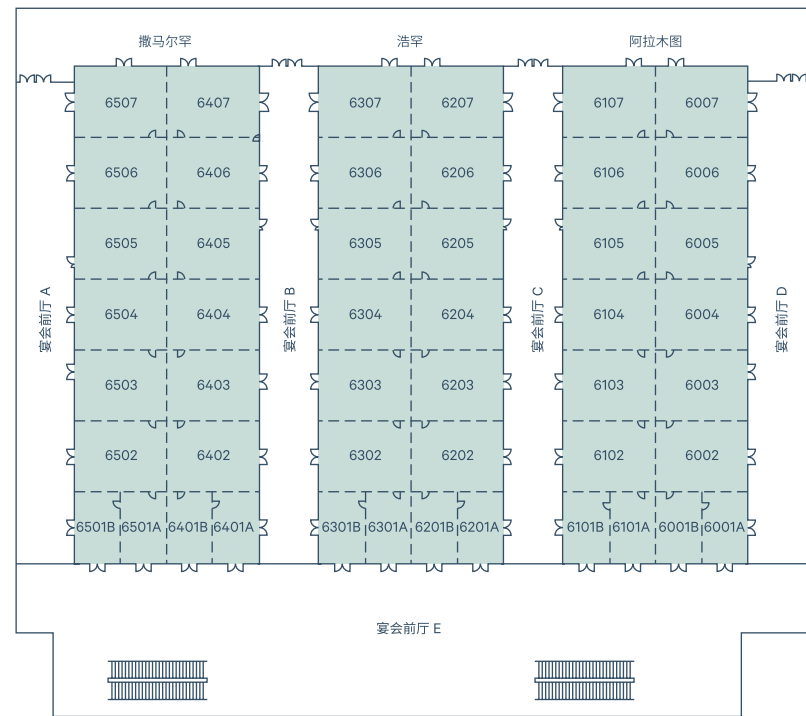

## 会议设施概览

酒店楼层

会议空间  
- 5楼

会议空间  
- 4楼

澳门喜来登大酒店会议空间

金沙城中心的额外会议空间

澳门瑞吉酒店会议空间

## 5楼—撒马尔罕 / 浩罕 / 阿拉木图

宴会厅面积容量览表

撒马尔罕/浩罕/ 阿拉木图 小型宴会厅 - 5楼	面积		尺寸		楼高		容纳人数		宴会厅					
	平方英尺	平方米	英尺	米	英尺	米	剧院式	课堂式 24" x 72"	课堂式 18" x 72"	宴会式 78"	酒会式	会议式	U型	回型式
宴会厅	16,313	1,516	209.97 x 77.69	64.00 x 23.68	18.04	5.50	1,631	816	960	1,260	1,631	-	-	-
12间会议室	13,965	1,297	179.76 x 77.69	54.79 x 23.68	18.04	5.50	1,397	698	821	1,080	1,397	-	-	-
10间会议室	11,648	1,082	149.93 x 77.69	45.70 x 23.68	18.04	5.50	1,165	582	685	900	1,165	-	-	-
8间会议室	9,314	865	119.88 x 77.69	36.54 x 23.68	18.04	5.50	931	466	548	720	931	-	129	156
6间会议室	6,979	648	89.83 x 77.69	27.38 x 23.68	18.04	5.50	698	349	411	540	698	-	93	120
4间会议室	4,644	431	77.69 x 59.78	23.68 x 18.22	18.04	5.50	464	232	273	360	464	-	75	96
3间会议室 (直向)	3,475	323	89.83 x 38.68	27.38 x 11.79	18.04	5.50	347	174	204	276	347	78	72	90
2间会议室	2,312	215	59.78 x 38.68	18.22 x 11.79	18.04	5.50	231	116	136	180	231	66	63	72
1间会议室	1,150	107	38.68 x 29.72	11.79 x 9.06	18.04	5.50	115	57	68	96	115	30	27	36
A及B	1,141	106	38.68 x 29.49	11.79 x 8.99	18.04	5.50	114	57	67	96	114	30	27	36
A或B	564	52	29.49 x 19.13	8.99 x 5.83	18.04	5.50	56	28	33	48	56	18	21	24
宴会前厅														
宴会前厅 A	3,146	292	-	-	-	-	-	-	-	-	-	-	-	-
宴会前厅 B	3,255	302	-	-	-	-	-	-	-	-	-	-	-	-
宴会前厅 C	3,255	302	-	-	-	-	-	-	-	-	-	-	-	-
宴会前厅 D	3,151	293	-	-	-	-	-	-	-	-	-	-	-	-
宴会前厅 E	15,582	1,448	-	-	-	-	-	-	-	-	-	-	-	-